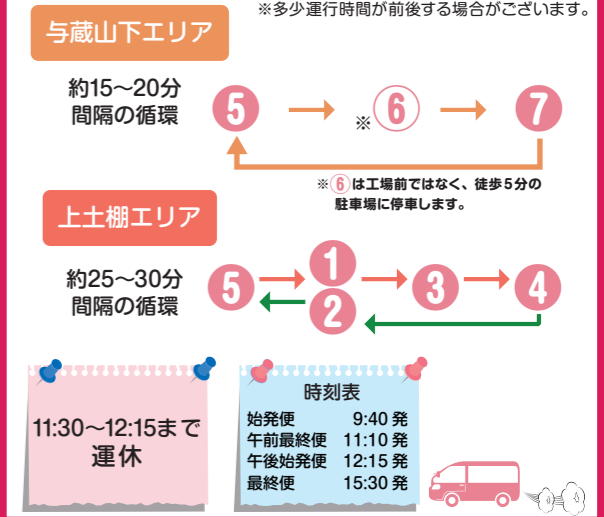

⑤(株)野口製作所/プロが使う機械を動かしたり、野口オリジナルレトロゲームで遊んでみよう!
深谷南5-14-3 (当日受け入れ可)

POINT

- ◆ **とにかく質問しよう**… 工場には専門的な用語がたくさん。「これは何? 何に使う? 重さは? 特徴は?」とにかく質問して、町工場を知ろう!
- ◆ **安全な服装で**… 短パン、サンダル危ないよ! 帽子があれば持ってきてね!
- ◆ **走り回らない**… 転んだり、ぶつかったりしたら大変!
- ◆ **触らない**… 熱いものや尖ったものがたくさん!
- ◆ **勝手に立ち入らない**… 予約が必要な工場もあるよ! 工場内に入る際は必ずスタッフに確認しよう!
- ◆ **写真の前に**… 企業秘密多数! 撮る前に聞いてね!

あやせ工場ミニ四駆グランプリ

“世界最小のモータースポーツ”であるミニ四駆。「あやせ工場ミニ四駆グランプリ」は、手ぶらで参加できる半日完結型・チーム制の制限ありレースで、車体・カスタム部品・工具・製作時間が同一であるため、技術力・適応力・チームワークで勝負が決まります。熱いチーム戦を見に来てください!

マイクロバス巡回ルート

2枚以上あつめると
ポニーに乗れる!

まわってもらえる! **企業カード!**

ご協賛店・企業紹介