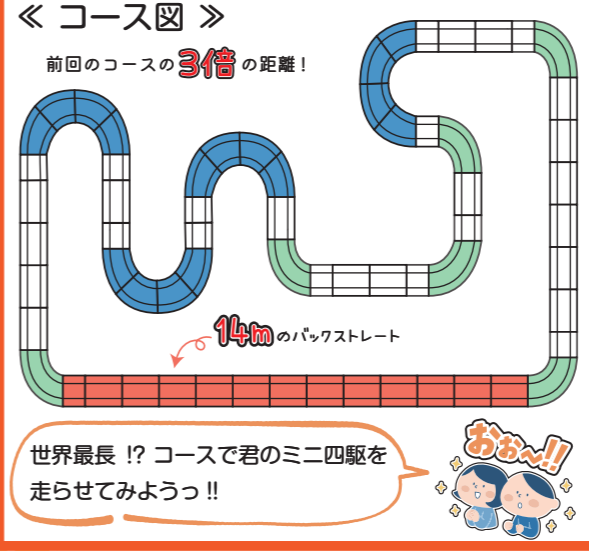

あやせ工場ミニ四駆グランプリ

“世界最小のモータースポーツ”であるミニ四駆。「あやせ工場ミニ四駆グランプリ」は、手ぶらで参加できる半日完結型・チーム制の制限ありレースで、車体・カスタム部品・工具・製作時間が同一であるため、技術力・適応力・チームワークで勝負が決まります。熱いチーム戦を見に来てください!

マイクロバス巡回ルート

2枚以上あつめると
ポニーに乗れる!

まわってもらえる! **企業カード!**

ご協賛店・企業紹介