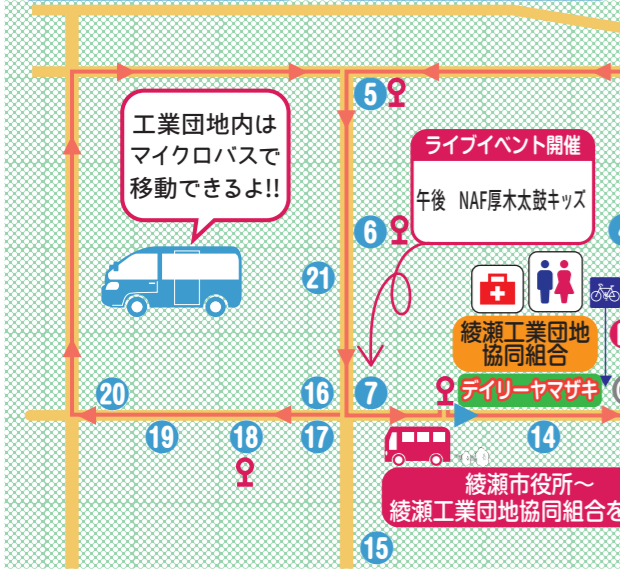

救護 トイレ 駐輪場

受付・イベント会場
ミニ四駆・ブース出展
入場料無料
体験料は各企業の予約ページにてご確認ください

4 侑光製作所 第一工場/金属加工のお祭り! 工場を探検しよう!

タイムスケジュール
9:15 NAF厚木太鼓キッズの演奏
9:30 開会式・受付開始
10:00 工場見学・体験開始
12:00 ミニ四駆開始
12:20 B-MAXプレミアム開始
15:00 表彰式・閉会式

5 橋本鉄鋼(株)/オリジナルミニ黒板を作ろう!

1 (株)ナウ産業/“またまた、やって来ました!”“ナウ”ブランド「Tetsu」キーホルダーゲットだぜ!!

6 新菅田工業(株)/製缶板金工場の見学!

2 (株)トール 湘南営業所/ガスコンロやレンジフード、ガス給湯器の大特価セールを開催します!来場者プレゼントもごさいませ!! ※ イベント会場にも出展

7 (株)PSK/未来に向け“と鉄もない可能性を秘めた”会社

3 (有)加川製作所/風鈴製作見学&お持ち帰り
4 プレス加工後③で3D加工

ウイングビルド WING BUILD CO.,LTD.
11 (株)ウイングビルド/楽しい輪投げ大会!! ちびっ子全員にお菓子をプレゼント

受付・イベント会場
8 (株)野口製作所/ねじはどうやって立てるの?板金のねじ切り加工を体験して、レトロなゲームを楽しもう!

9 (株)7C/レースで使っているマシンに触れてまたがってみませんか?
10 ヤマニ産機(株)+コマツ産機(株)/創業48年 コマツ産機正規代理店 プレス/板金機械販売及び法令点検・メンテナンスならお任せ下さい!! ~ショールーム・パークラフト&リフト写真撮影会&お楽しみ引当大会! ~