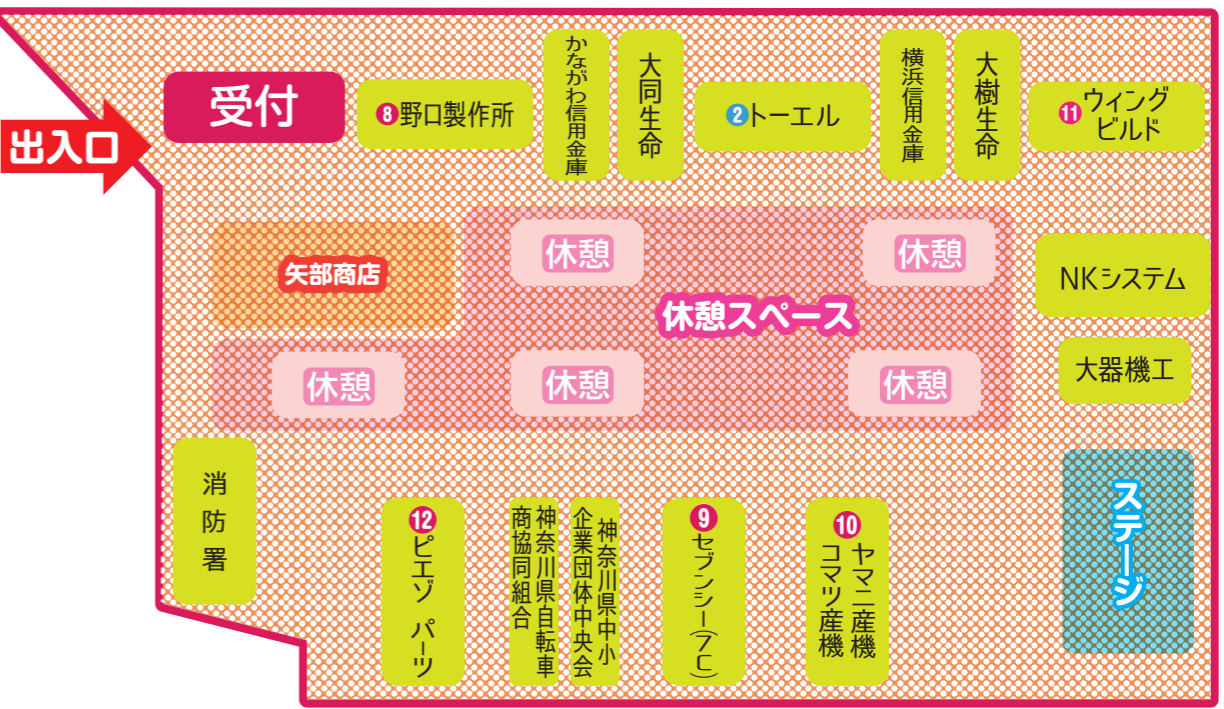

8/3(土)
@綾瀬工業団地エリア
10:00~15:00

“来て、見て、触って、町工場と繋がろう” 第6回 あやせ工場オープンファクトリー

救護 トイレ 駐輪場

受付・イベント会場
ミニ四駆・ブース出展
入場料無料
体験料は各企業の予約ページにてご確認ください

4 侑光製作所 第一工場/金属加工のお祭り! 工場を探検しよう!

タイムスケジュール
9:15 NAF厚木太鼓キッズの演奏
9:30 開会式・受付開始
10:00 工場見学・体験開始
12:00 ミニ四駆開始
12:20 B-MAXプレミアム開始
15:00 表彰式・閉会式

3 (有)加川製作所/風鈴製作見学&お持ち帰り
4 プレス加工後③で3D加工

ウイングビルド WING BUILD CO.,LTD.
11 (株)ウイングビルド/楽しい輪投げ大会!! ちびっ子全員にお菓子をプレゼント

受付・イベント会場
8 (株)野口製作所/ねじはどうやって立てるの?板金のねじ切り加工を体験して、レトロなゲームを楽しもう!

9 (株)7C/レースで使っているマシンに触れてまたがってみませんか?
10 ヤマニ産機(株)+コマツ産機(株)/創業48年 コマツ産機正規代理店 プレス/板金機械販売及び法令点検・メンテナンスならお任せ下さい!! ~ショールーム・パークラフト&リフト写真撮影会&お楽しみ引当大会! ~

17 (株)大栄製作所/プレス工場を覗いてみよう!

16 (株)エステック/トラック部品の加工工程を見学しよう!

15 丸大鋼材(株)/丸大鋼材 Re:Born

バス巡回ルート ※多少運行時間が前後する場合がございます。

シャトルバス	マイクロバス
約20分間隔で循環	約20分間隔で循環
時刻表 始発便 9:30 (9:50 組合着) 運休 12:00~13:00 最終便 16:00 (16:20 市役所着)	時刻表 始発便 10:00 運休① 11:20 ~ 11:40 運休② 13:00 ~ 14:00 最終便 14:40 (15:00 修了)

あやせ工場ミニ四駆グランプリ
手〜ム〜で作る!競合!
“世界最小のモータースポーツ”であるミニ四駆。「あやせ工場ミニ四駆グランプリ」は、手ぶらで参加できる半日完結型・チーム制の制限ありレースで、車体・カスタム部品・工具・製作時間が同一であるため、技術力・適応力・チームワークで勝負が決まります。熱いチーム戦を見に来てください!

EDUN B-MAX GP
エディオン BASIC MAX GRAND PRIX
PREMIUM
全日本から世界へこれが本当に最後の切符!
B-MAXGP Tレール
受付 11:30~ レース開始 12:20~